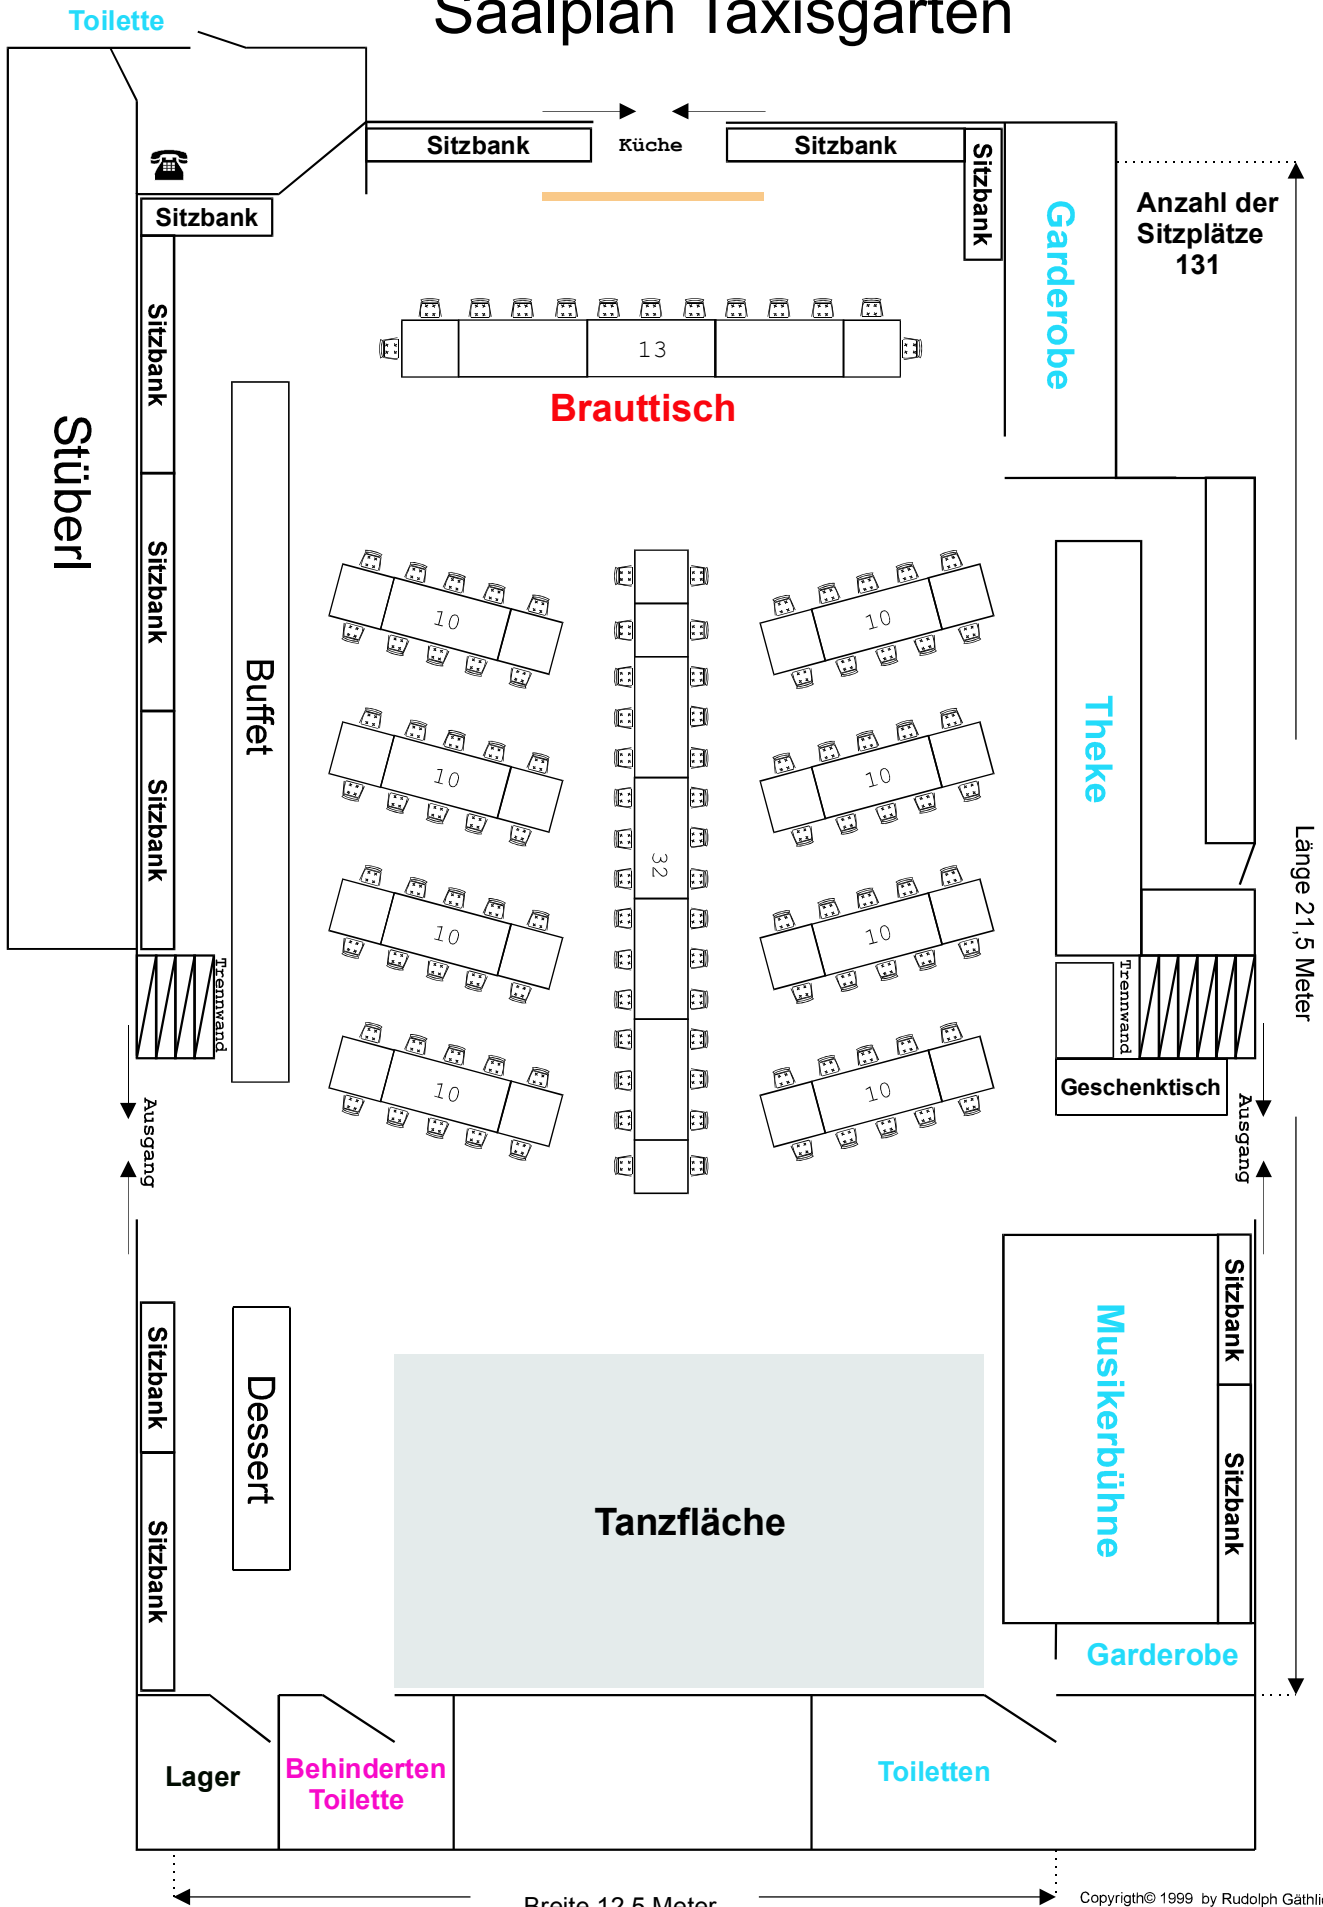

Saalplan Taxisgarten

Breite 12,5 Meter

Copyright© 1999 by Rudolph Gäthlich